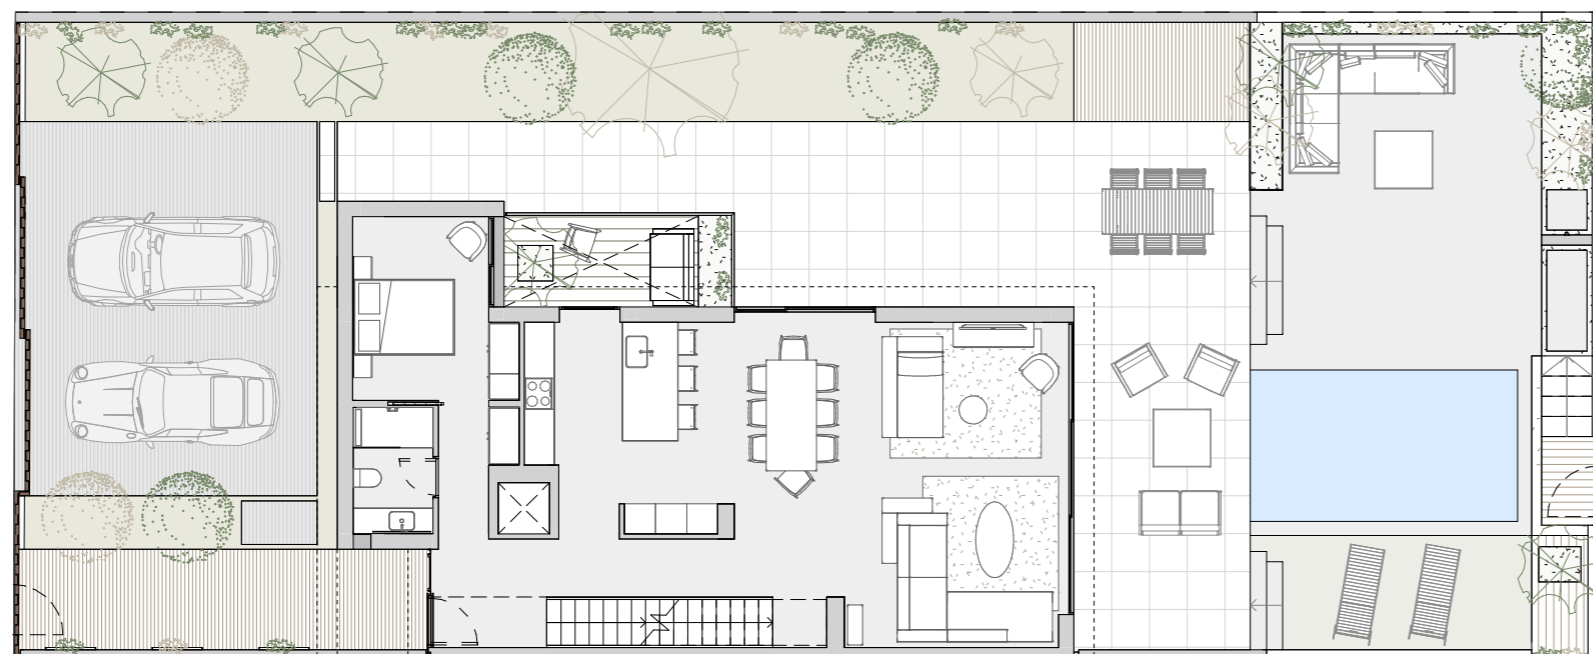

BOREAS

RESIDENCIAL

ДОМ 06

Второй этаж

Первый этаж

Проспект Феррокаррил

Улица Мартос
(Парк Серра д'Ирта)

Подвальный этаж

ПОЛЕЗНАЯ ПЛОЩАДЬ

ВНУТРЕННИЕ ПОМЕЩЕНИЯ	
Второй этаж	81,77 м2
Первый этаж	86,09 м2
Подвальный этаж	85,18 м2
253,04 м2	

ТЕРРАСЫ И ЗЕЛЕННЫЕ ЗОНЫ

Первый этаж	279,01 м2
Подвальный этаж	14,32 м2
293,33 м2	

ОБЩАЯ ПОЛЕЗНАЯ ПЛОЩАДЬ 546,37 м2

ПЛОЩАДЬ ЗАСТРОЙКИ

ВНУТРЕННИЕ ПОМЕЩЕНИЯ	
Второй этаж	91,73 м2
Первый этаж	102,12 м2
Подвальный этаж	101,17 м2
295,02 м2	

ТЕРРАСЫ И ЗЕЛЕННЫЕ ЗОНЫ

Первый этаж	279,01 м2
Подвальный этаж	14,32 м2
293,33 м2	

ОБЩАЯ ПЛОЩАДЬ ЗАСТРОЙКИ 594,32 м2

ПЛОЩАДЬ ЗЕМЕЛЬНОГО УЧАСТКА 401,39 м2

ДОМ 06

_Масштаб 1/150

* Этот документ не имеет договорной силы и может быть изменен техническом надзором за строительством во время проведения строительных работ.