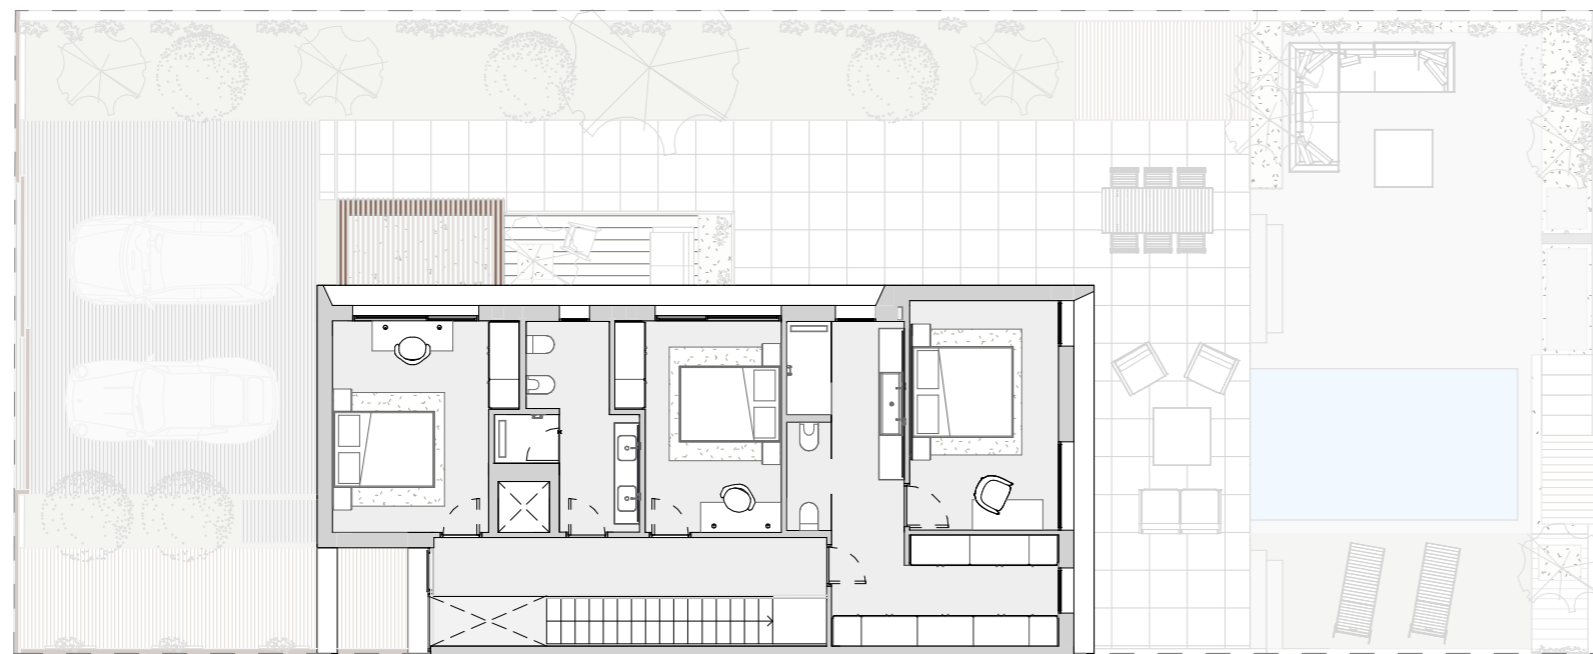

BOREAS

RESIDENCIAL

ДОМ 06

Второй этаж

Первый этаж

Проспект Феррокаррил

Улица Мартос
(Парк Серра д'Ирта)

Подвальный этаж

ПОЛЕЗНАЯ ПЛОЩАДЬ

ВНУТРЕННИЕ ПОМЕЩЕНИЯ	
Второй этаж	81,77 м2
Первый этаж	86,09 м2
Подвальный этаж	85,18 м2
253,04 м2	

ТЕРРАСЫ И ЗЕЛЕННЫЕ ЗОНЫ

Первый этаж	279,01 м2
Подвальный этаж	14,32 м2
293,33 м2	

ОБЩАЯ ПОЛЕЗНАЯ ПЛОЩАДЬ 546,37 м2

ПЛОЩАДЬ ЗАСТРОЙКИ

ВНУТРЕННИЕ ПОМЕЩЕНИЯ	
Второй этаж	91,73 м2
Первый этаж	102,12 м2
Подвальный этаж	101,17 м2
295,02 м2	

ТЕРРАСЫ И ЗЕЛЕННЫЕ ЗОНЫ

Первый этаж	279,01 м2
Подвальный этаж	14,32 м2
293,33 м2	

ОБЩАЯ ПЛОЩАДЬ ЗАСТРОЙКИ 594,32 м2

ПЛОЩАДЬ ЗЕМЕЛЬНОГО УЧАСТКА 401,39 м2

ДОМ 06

_Масштаб 1/150

* Этот документ не имеет договорной силы и может быть изменен техническом надзором за строительством во время проведения строительных работ.