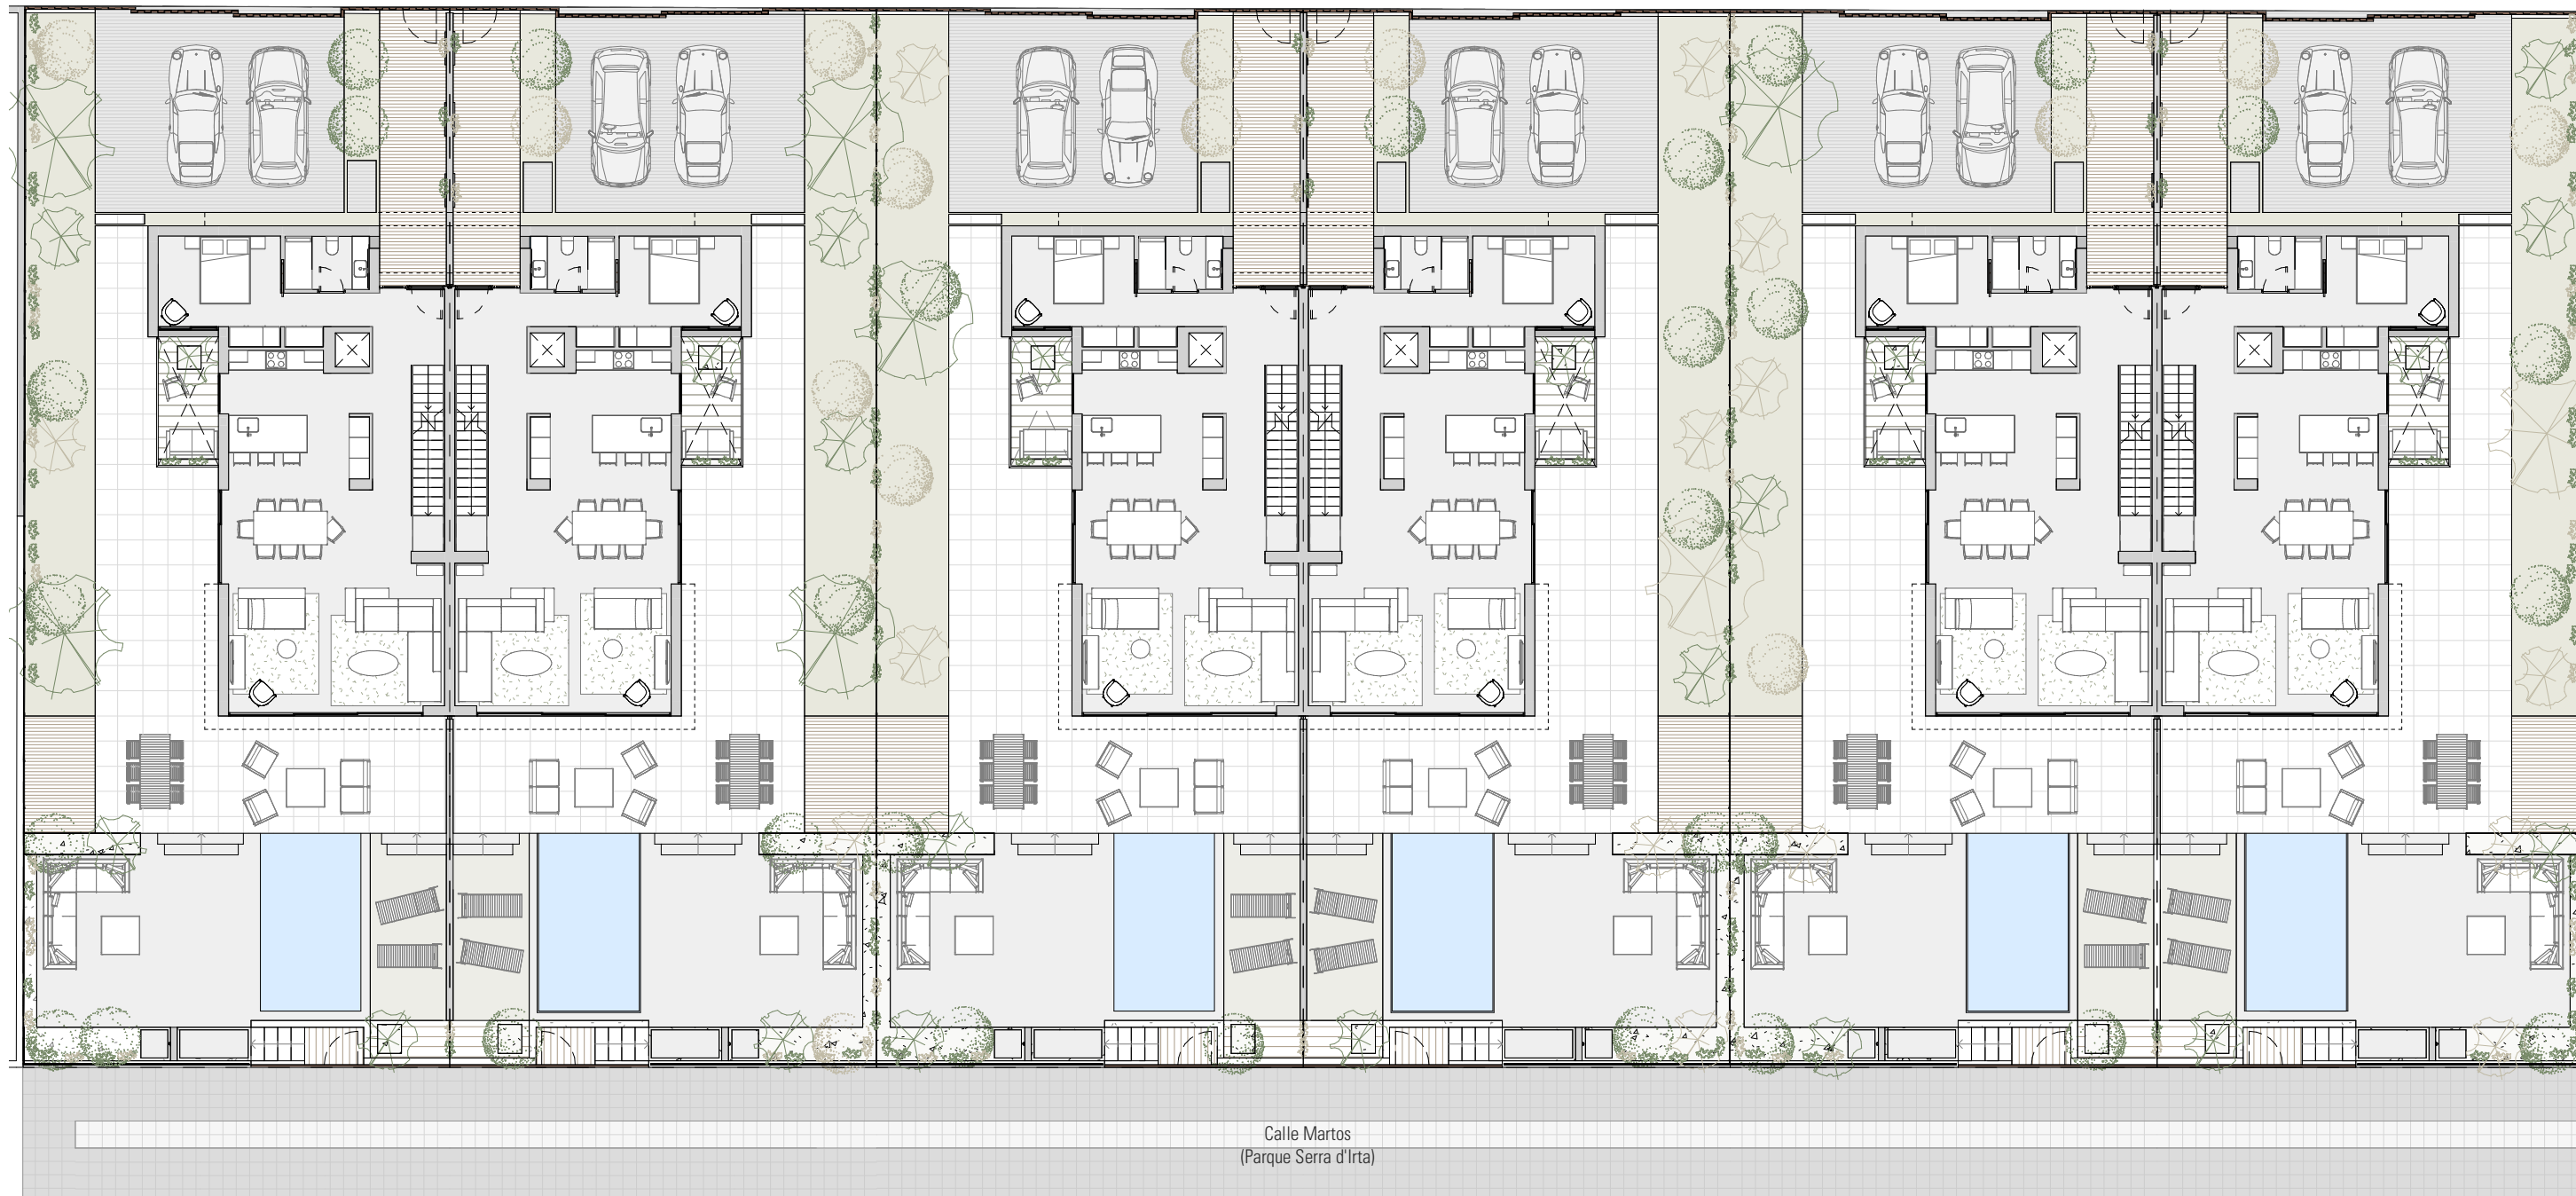

BOREAS

RESIDENCIAL

Avenida Ferrocarril

Calle Martos
(Parque Serra d'Irta)

| VIVIENDA | SUPERFICIE | VIVIENDA | SUPERFICIE | VIVIENDA | SUPERFICIE | VIVIENDA | SUPERFICIE | VIVIENDA | SUPERFICIE | VIVIENDA | SUPERFICIE |
|----------|----------------------|----------|----------------------|----------|----------------------|----------|----------------------|----------|----------------------|----------|----------------------|
| 01 | 401,71m ² | 02 | 402,25m ² | 03 | 401,90m ² | 04 | 401,55m ² | 05 | 401,20m ² | 06 | 401,39m ² |

PLANTA BAJA GENERAL

_escala 1/200

* Este documento carece de valor contractual pudiendo verse sujeto a modificaciones por la dirección facultativa durante la obra